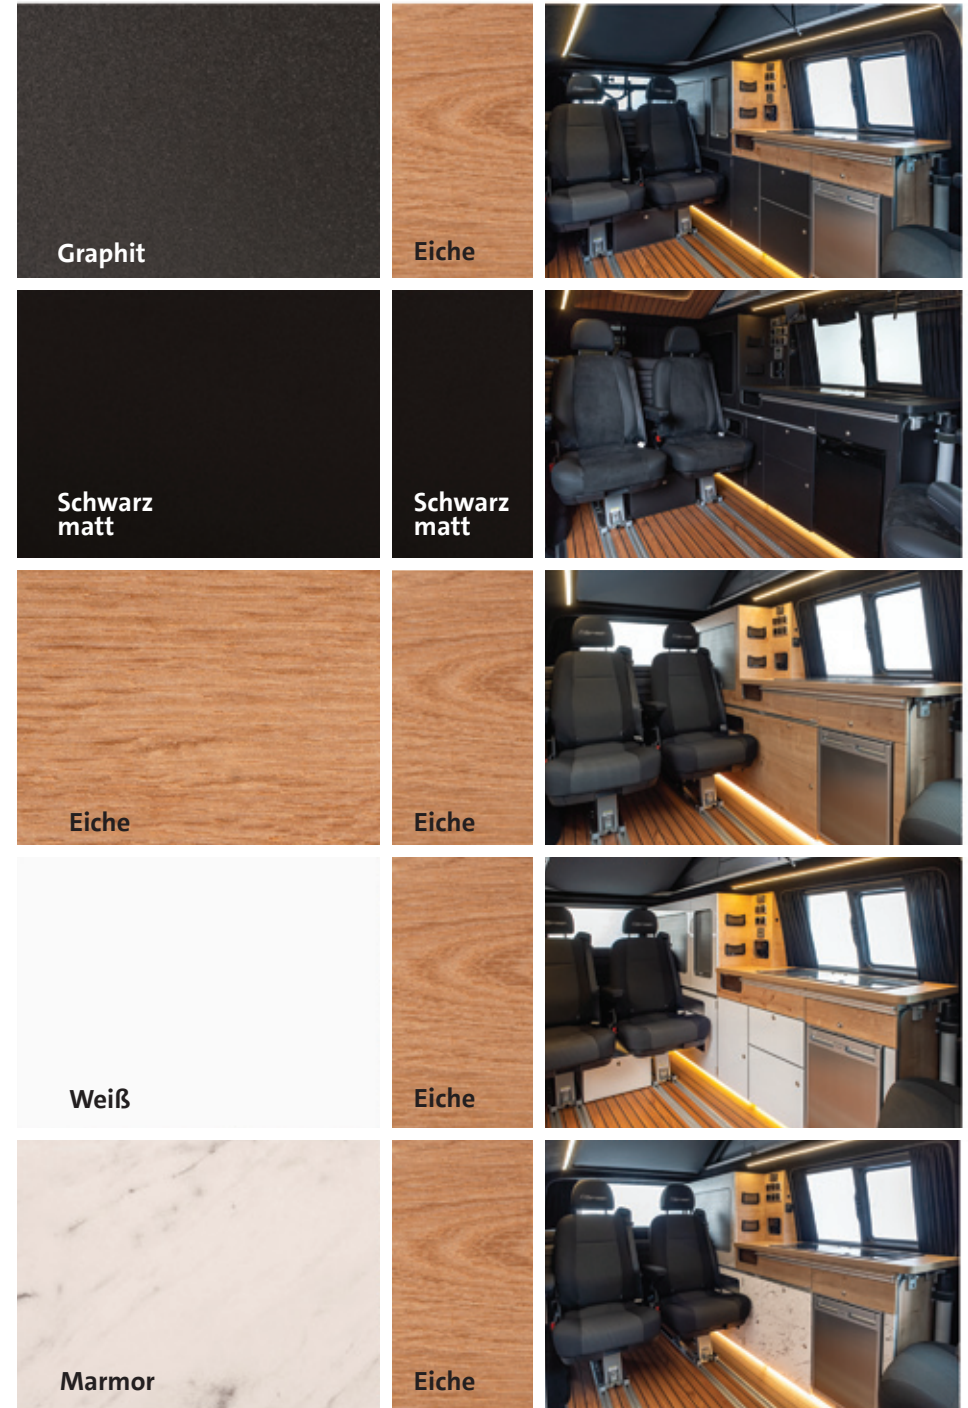

** nur mit 4MOTION möglich

*Preis inkl. 19% MwSt.

WÄNDE

BODENPLATTE

FOLIERUNG

MÖBELDEKOR

Fliegengitter für Schiebetür
VW T6.1
Verbindung mit Magnet

Artikel-Nr: WVCASH0003