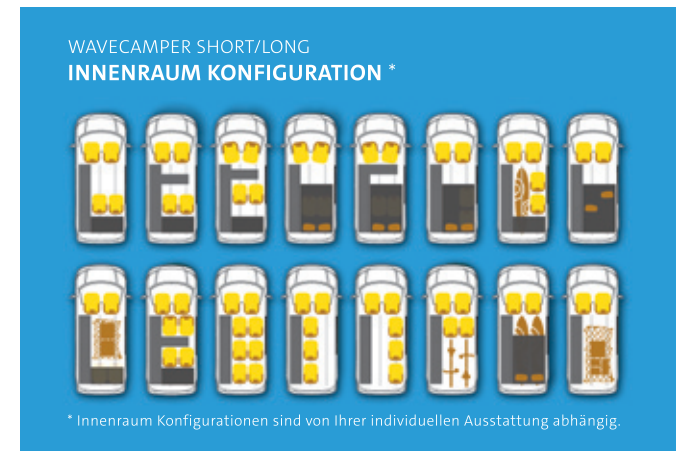

Wavecamper Volkswagen T6.1 **LONG**

Der Wavecamper mit 40 cm längerem Radstand bietet mehr Platz im Innenraum, einen zweitem Rolloschrank für mehr Stauraum und bei Bedarf bis zu acht Sitzplätze. Nach der Demontage der Einzelsitze steht Ihnen ein fast drei Meter langer Laderaum zur Verfügung. Das Schlafdach mit einer Liegelänge von 2,40 m ist besonders für größere Personen geeignet.