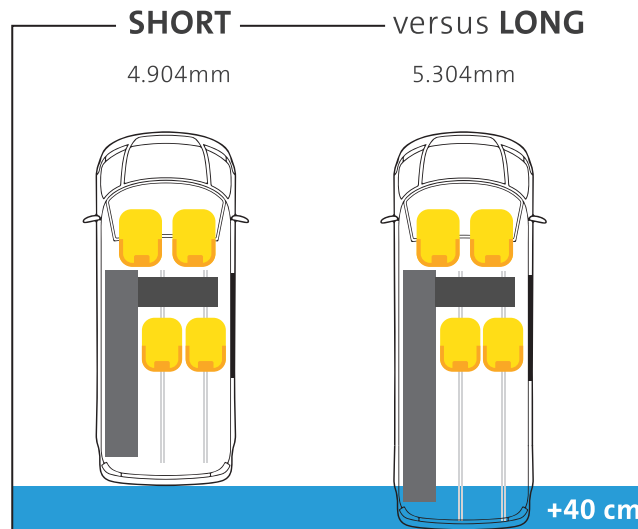

Wavecamper Volkswagen T6.1 **SHORT**

Unser innovativer Ausbau besteht aus mehrfach verleimten Sperrholz mit kratzfester Beschichtung und ist in unterschiedlichen Dekoren erhältlich.

Das Airlineschienensystem bietet Ihnen die Möglichkeit die Sitze nach Bedarf allein zu verschieben oder zu versetzen.

Sie wollen mehr als vier Personen transportieren? Montieren Sie einfach nach Bedarf zusätzliche Sitze auf den Schienen und Ihr Wavecamper SHORT wird zum Fünf- oder Sechssitzer.

Die Serienausstattung beinhaltet neben dem Schlafdach mit Tellerfedern, die Isolierung mit Vliesverkleidung, die Elektroinstallation mit indirekter und direkter Beleuchtung, 12 V/ 230 V und USB - C Anschlüssen sowie 230 V Einspeisung.

Weiterhin ist ein Dometic Kompressor Kühlschrank mit Eisfach, eine Wasseranlage mit Frisch- und Abwassertank und eine Außendusche enthalten. Zum Kochen ist ein zweiflammiger Gasherd mit Piezozündung in Kombination mit dem Waschbecken verbaut. Hinter dem Fahrersitz ist der Tisch verstaut, welcher schnell im Wavecamper montiert aber auch außen aufgebaut werden kann.