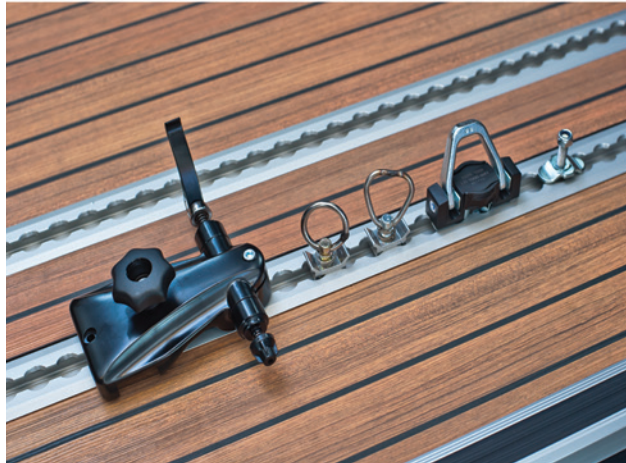

Genormtes Stauraumsystem (Option)