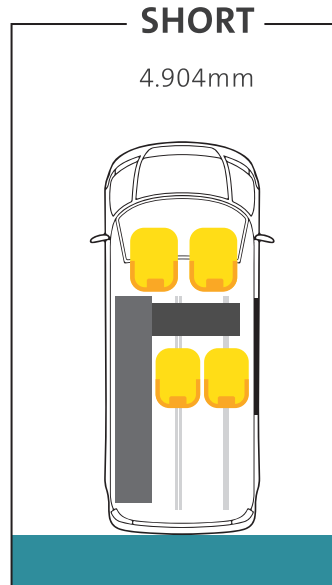

Wavecamper

Volkswagen T6.1 SHORT

Unser innovativer Ausbau besteht aus mehrfach verleimten Sperrholz mit kratzester Beschichtung und ist in unterschiedlichen Dekoren erhältlich.

Das Airlineschienensystem bietet Ihnen die Möglichkeit die Sitze nach Bedarf allein zu verschieben oder zu versetzen. Sie wollen mehr als vier Personen transportieren? Montieren Sie einfach nach Bedarf zusätzliche Sitze auf den Schienen und Ihr Wavecamper SHORT wird zum Fünf- oder Sechssitzer.

Die Serienausstattung beinhaltet neben dem Schlafdach mit Tellerfedern, die Isolierung mit Vliesverkleidung, die Elektroinstallation mit indirekter und direkter Beleuchtung, 12 V/ 230 V und USB - C Anschlüssen sowie 230 V Einspeisung. Weiterhin ist ein Dometic Kompressor Kühlschrank mit Eisfach, eine Wasseranlage mit Frisch- und Abwassertank und eine Außendusche enthalten. Zum Kochen ist ein zweiflammiger Gasherd mit Piezozündung in Kombination mit dem Waschbecken verbaut. Hinter dem Fahrersitz ist der Tisch verstaut, welcher schnell im Wavecamper montiert aber auch außen aufgebaut werden kann.

WAVECAMPER SHORT FUNKTIONALITÄT ->

WAVECAMPER SHORT/LONG INNENRAUM KONFIGURATION *

* Innenraum Konfigurationen sind von Ihrer individuellen Ausstattung abhängig.