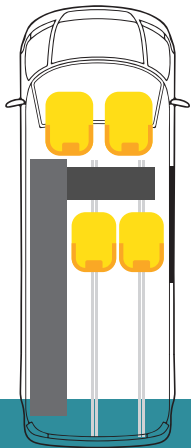

versus **LONG**

5.304mm

+40 cm

Wavecamper

Volkswagen T6.1 **LONG**

Der Wavecamper mit 40 cm längerem Radstand bietet mehr Platz im Innenraum, einen zweiten Rolloschrank für mehr Stauraum und bei Bedarf bis zu acht Sitzplätze.

Nach der Demontage der Einzelsitze steht Ihnen ein fast drei Meter langer Laderaum zur Verfügung.

Das Schlafdach mit einer Liegelänge von 2,40 m ist besonders für größere Personen geeignet.