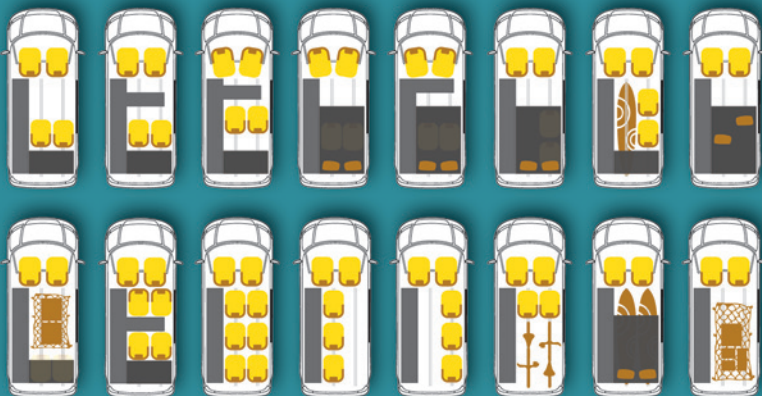

WAVECAMPER SHORT/LONG INNENRAUM KONFIGURATION *