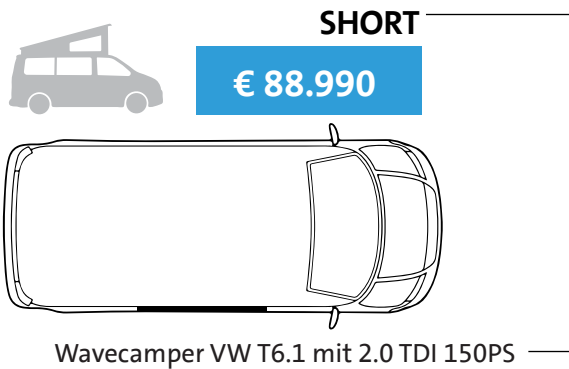

# WAVECAMPER VW T6.1 PREISLISTE - Modelljahr 2024