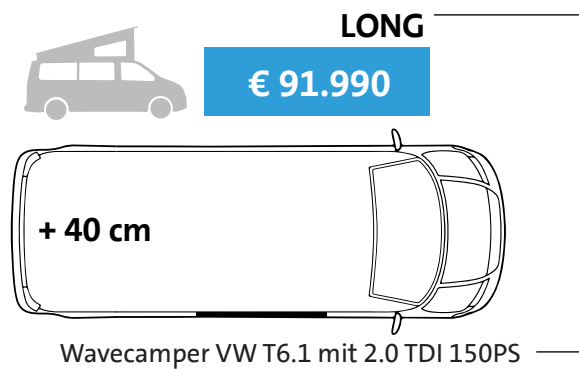

# WAVECAMPER VW T6.1 PREISLISTE - Modelljahr 2024