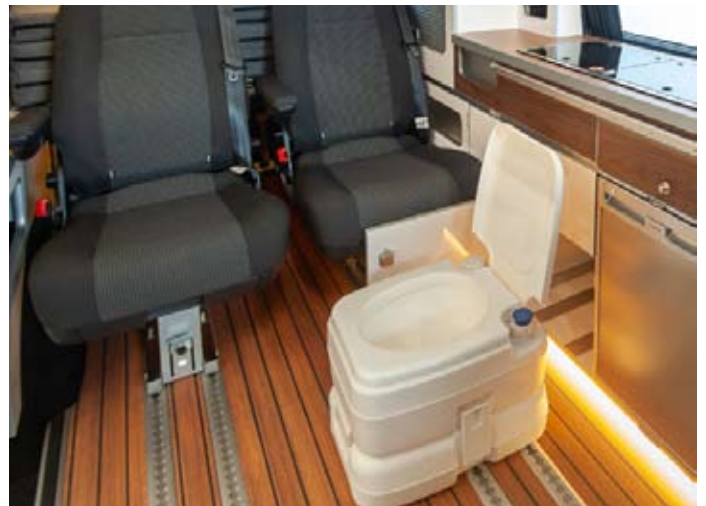

Toilette

Artikel-Nr.: WVWV7.20(VW)

Artikel-Nr.: WVRE6(Renault)

VW SHORT MIT SCA DACH ● VW SHORT MIT VW DACH ● VW LONG ● VW MIT 4x4 PAKET ● RENAULT SHORT ● RENAULT LONG ●