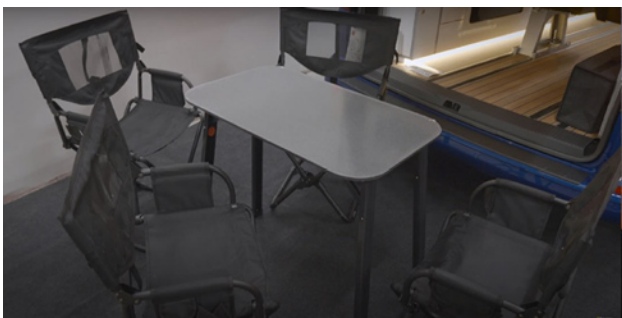

4x Stühle mit Verstaumöglichkeit in der Heckklappe

Artikel-Nr.: WVVW7.19

- ☒ VW SHORT Z DACHEM SCA
- ☒ VW SHORT Z DACHEM VW
- ☒ VW LONG
- ☒ VW Z PAKIETEM 4x4
- ☒ RENAULT SHORT
- ☒ RENAULT LONG