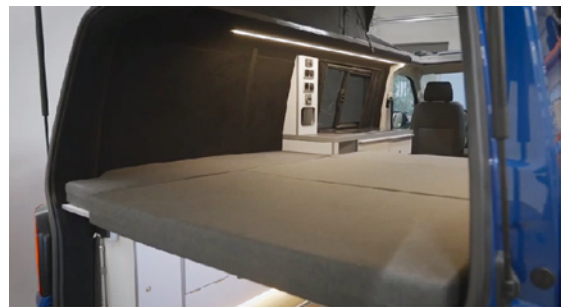

Artikel-Nr.: WVVW7.13

VW SHORT MIT SCA DACH ☐ VW SHORT MIT VW DACH ☐ VW LONG ☐ VW MIT 4x4 PAKET ☐ RENAULT SHORT ☐ RENAULT LONG ☐