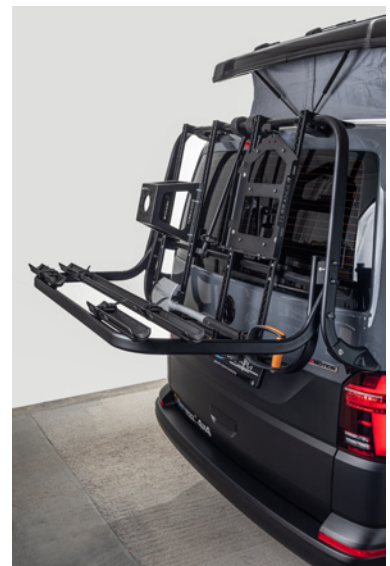

Erweiterung des Heckträgers von Terranger zum 2er Fahrradträger

Artikel-Nr.: WVW8.6

VW SHORT MIT SCA DACH ● VW SHORT MIT VW DACH ● VW LONG ● VW MIT 4x4 PAKET ● RENAULT SHORT ● RENAULT LONG ●