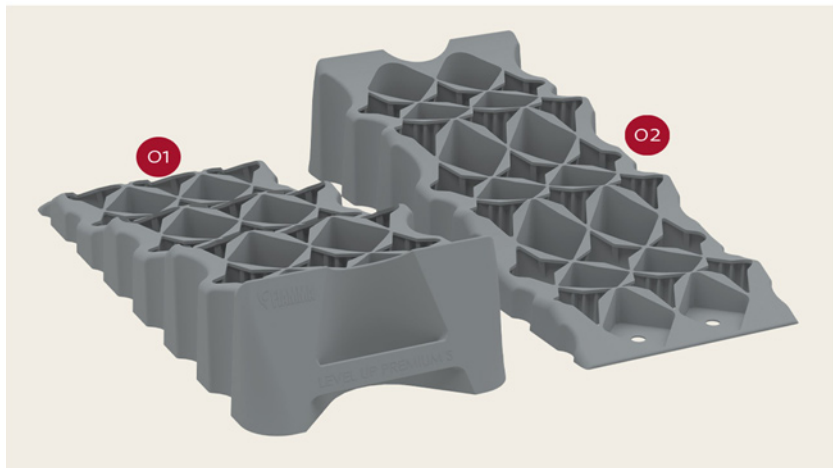

Fiamma Kit Level Up Premium Gray

Leicht, widerstandsfähig und rutschfest.

Verhindern zuverlässig die Nachteile einer Schräglage. Rutschfeste, an den Reifen haftende Oberfläche. Korrosionsfrei und schnell zu reinigen. Aus stabilem Polyäthylen HD Kunststoff, UV-beständig.

Das neue Modell Kit Level Up Premium S: es zeichnet sich durch die mit der Level Up Premium eingeführten Linien und Technologien aus. Mit drei Stufen positioniert auf 4, 8 und 12 cm. Mit Handgriff zur einfachen und sicheren Positionierung des Produkts unter dem Fahrzeug und großer Manövrierfähigkeit. Serienmäßig mit der praktischen Level Bag Tasche.

[1] Überarbeitete Struktur: die Konstruktion ist so ausgelegt, dass sie den Tragfähigkeitsanforderungen und der Anpassungsfähigkeit des Produkts auf unebenem Boden gerecht wird. Ausgezeichnetes Verhältnis zwischen der mit dem Boden in Kontakt stehenden Oberfläche und dem Reifen, um eine Verformung oder ein Absinken des Keils zu vermeiden.

[2] Nivellierungsstufen: drei auf 4, 8 und 12 cm positionierte Nivellierstufen ermöglichen eine optimale Stabilisierung des Fahrzeugs. Das Rad sitzt bequem und ohne Beschädigungsrisiko in einer der drei Wiegen. Keine scharfen Kanten

Artikel-Nr.:WVFI97901-038

VW SHORT MIT SCA DACH   VW SHORT MIT VW DACH   VW LONG   VW MIT 4x4 PAKET   RENAULT SHORT   RENAULT LONG

Technischen Daten

Beschreibung	Level Up - Grey
Verfügbare Farben	grau
Innere Maße	57x20x13 cm
Stufen	3
max. Tragkraft pro Achse	5,0 t
Aufeinanderstellbar	nein
Gewicht	1,45 kg cad.
Geignet für	Reisemobil / Campingbus / Kastenwagen / Suv
Chock Level	○
Anti Slip Plate	○
Level Bag Premium	-
Level Bag	○
Level Bag S	-
Level Plate	○

○ als Zubehör erhältlich