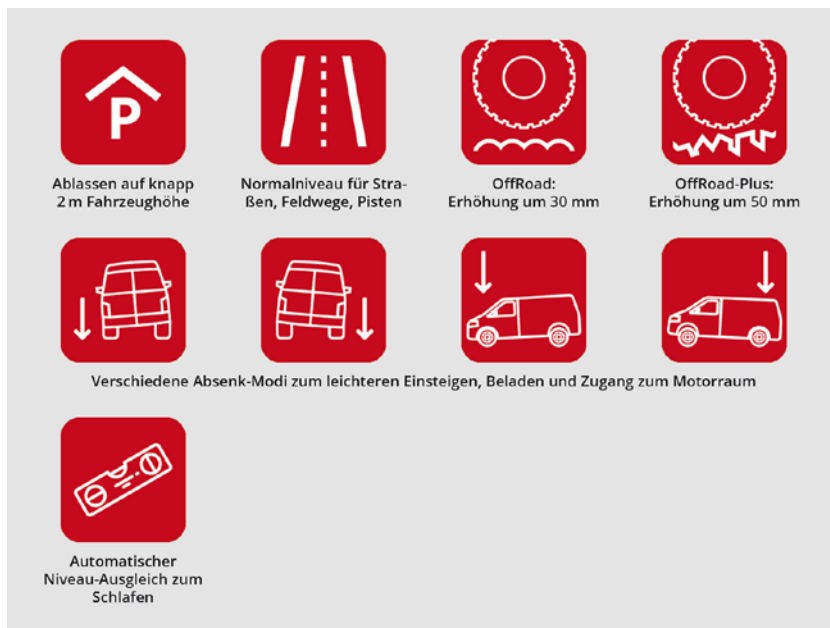

Ein herausforderndes, über zig-tausend Kilometer führendes Testprogramm durch Schnee, Eis, Wasser, Schlamm sowie über härteste Geröll- und Staubpisten hat Peter Seikel persönlich begleitet. Das Ergebnis: eine luftgefederte Fahrwerkslösung mit breitem Einsatzbereich beim Personen- und Gütertransport sowie zur Abrundung anspruchsvoller Reisemobile mit 4MOTION als auch mit Frontantrieb.

Die Highlights des SEIKEL ProAir Luftfahrwerkes auf einen Blick:

Fahren auf hohem Niveau

Parken ohne Bedenken in jedem Parkhaus ab 2 m Einfahrtshöhe

Optimiertes Einsteigen und Beladen

Niveaureguliertes Schlafen ohne Einsatz von Ausgleichskeilen unter den Rädern

Einfache Bedienung

Die Fahrwerk-Modi im Detail: