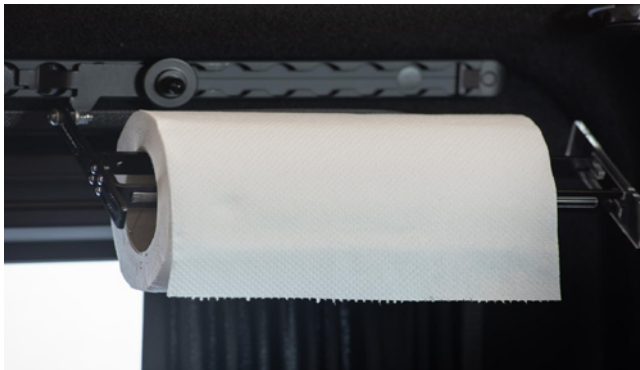

ZUBEHÖR FÜR DIE INNENAUSSTATTUNG UND DESIGN

Airline Haken System im Innenraum (Küche, C-Säule, Heckklappe)

Für Küche Bereich mit: Spiegel, Hakenleiste, Box und Papierabroller

Für Heckklappe Bereich: Hakenleiste

C-Säule Bereich: frei (für z.B. Ringöse).

Artikel-Nr.: WVVW8.9

VW SHORT MIT SCA DACH ● VW SHORT MIT VW DACH ● VW LONG ● VW MIT 4x4 PAKET ● RENAULT SHORT ● RENAULT LONG ●