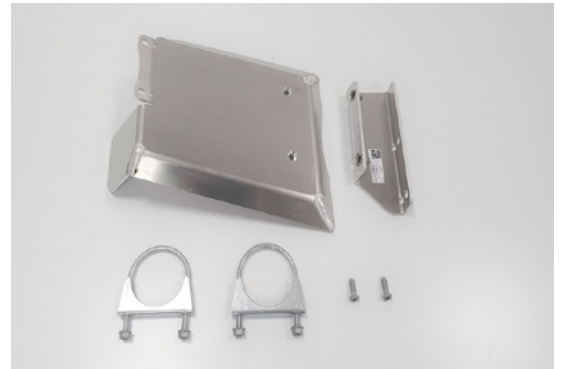

Rutsche für den Schalldämpfer -MAR

- 5 mm-Aluminium-Schutzplatte als Rutsche für den Mittelschalldämpfer
- Inklusive Halter

Nur für Fahrzeuge mit neuestem Abgas-Standard (MAR) ab Modelljahr 2021!