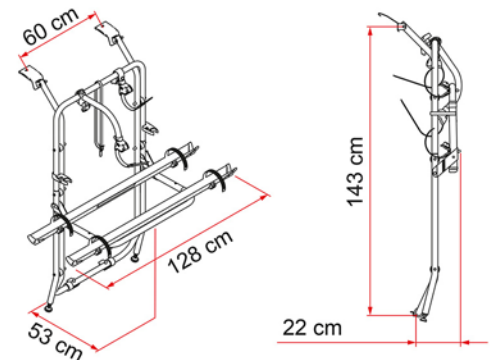

Carry-Bike Renault Trafic

Fahrradträgermodelle zur Anbringung an Campingbusse
Spezifische Fahrradträgerversionen für die meistverkauften
Campingbusse auf dem Markt.

Eigenschaften

Für 2 bis 4 Fahrräder

Bei den Modellen Ford Custom und PSA kann die Heckklappe mit
angebautem Fahrradträger (ohne Fahrräder) geöffnet werden

Neu ab 2021: neue spezielle Version für Campingbusse der PSA Gruppe
[1] Auflagebügel: je nach Modell aus Aluminium oder teleskopisch
aus Edelstahl/Aluminium

[2] Bike-Block Pro / Pro S: Arretiersystem für Fahrräder

[3] Spannsystem: für eine sichere Befestigung des Fahrradträgers am
Fahrzeug

[4] Schienen: die Eigenschaften unterscheiden sich je nach technischen
Anforderungen

[5] Rack Holder: Sicherheitsklemmhalterung für den Auflagebügel

[6] Obere Halterungen: für die perfekte Anpassung an die Form des
Fahrzeugs entworfen

[7] Quick Lock: Sicherheitsriemen, für die schnelle und sichere Befestigung
der Räder an der Schiene