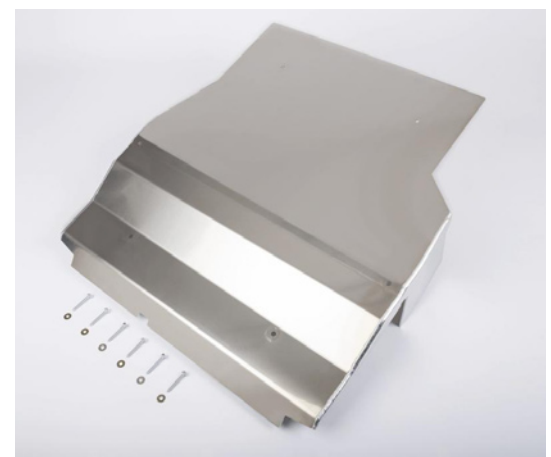

Schutzplatte "Desert" für Motor und Getriebe

- 5 mm-Aluminium-Schutzplatte
- Schützt Motor und Getriebe vor äußeren Beschädigungen

Damit die Fahrsicherheit und Funktion aller beweglichen und elektrischen Teile erhalten bleibt empfehlen wir den Fahrzeugunterboden von starken Verschmutzungen zu befreien. Hierzu sollten auch die vorhandenen Schutzplatten des Fahrzeugunterbodens (z.B. Motor, Getriebe, Tank & Hinterachse) demontiert werden, hier bietet sich eine regelmäßige Reinigung, z.B. am Ende des Winterhalbjahres, an und nach jeder Nutzung im schwierigen Gelände mit z.B. Schlamm, Sand/Kies und Wasserdurchfahrten.