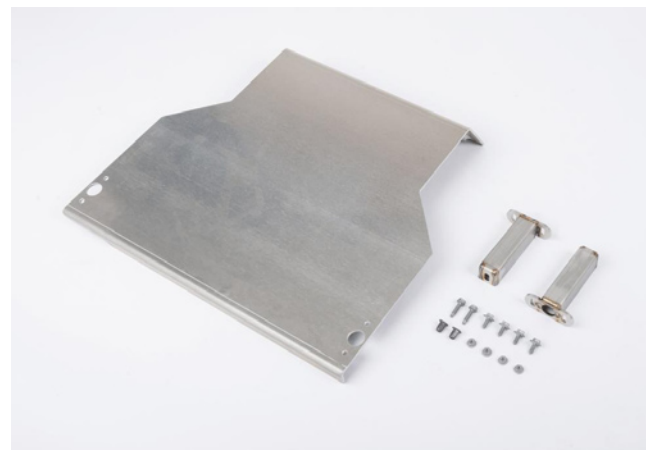

Schutzplatte Differential für Fahrzeuge ohne Höherlegung

1. 5 mm-Aluminium-Schutzplatte
   - Schützt das Differentialgehäuse vor äußeren Beschädigungen
2. Hinweis für Fahrzeuge mit Höherlegung:
   Artikel-Nr. 1412 0021 bestellen.

Damit die Fahrsicherheit und Funktion aller beweglichen und elektrischen Teile erhalten bleibt empfehlen wir den Fahrzeugunterboden von starken Verschmutzungen zu befreien. Hierzu sollten auch die vorhandenen Schutzplatten des Fahrzeugunterbodens (z.B. Motor, Getriebe, Tank & Hinterachse) demontiert werden, hier bietet sich eine regelmäßige Reinigung, z.B. am Ende des Winterhalbjahres, an und nach jeder Nutzung im schwierigen Gelände mit z.B. Schlamm, Sand/Kies und Wasserdurchfahrten.