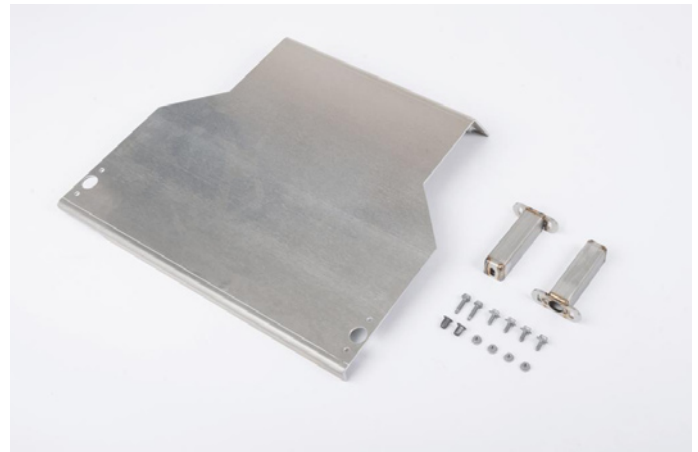

Schutzplatte Differential für Fahrzeuge mit Höherlegung

- 5 mm-Aluminium-Schutzplatte
- Schützt das Differentialgehäuse vor äußeren Beschädigungen

Hinweis für Fahrzeuge ohne Höherlegung:
Artikel-Nr. 1412 0020 bestellen.

Damit die Fahrsicherheit und Funktion aller beweglichen und elektrischen Teile erhalten bleibt empfehlen wir den Fahrzeugunterboden von starken Verschmutzungen zu befreien. Hierzu sollten auch die vorhandenen Schutzplatten des Fahrzeugunterbodens (z.B. Motor, Getriebe, Tank & Hinterachse) demontiert werden, hier bietet sich eine regelmäßige Reinigung, z.B. am Ende des Winterhalbjahres, an und nach jeder Nutzung im schwierigen Gelände mit z.B. Schlamm, Sand/Kies und Wasserdurchfahrten..