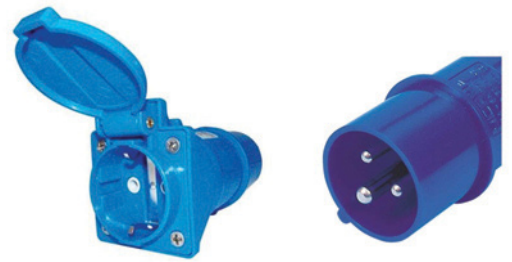

Artikel-Nr.: WVR663960

VW SHORT MIT SCA DACH VW SHORT MIT VW DACH VW LONG VW MIT 4x4 PAKET RENAULT SHORT RENAULT LONG

ELEKTRIK UND BELEUCHTUNG

Carbest Schuko/CEE Kurzadapter

Artikel-Nr.: WVR82044

VW SHORT MIT SCA DACH VW SHORT MIT VW DACH VW LONG VW MIT 4x4 PAKET RENAULT SHORT RENAULT LONG