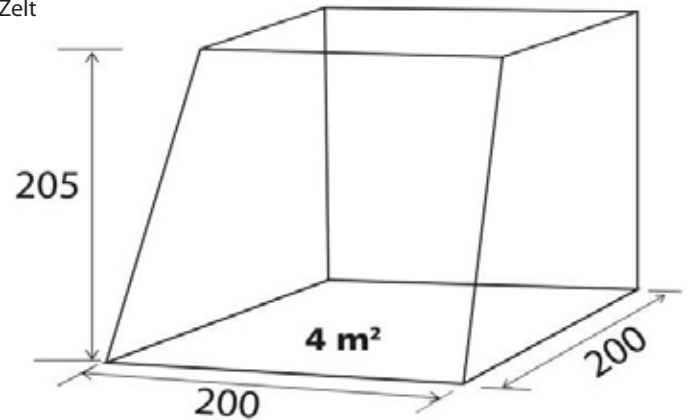

Heckzelt Comet

Produktbeschreibung

Einfache Montage, rahmenlose Konstruktion und eine sehr kompakte Stauraumgröße machen das Comet Heckklappenzelt zur perfekten Wahl für alle VW T5/T6 Besitzer. Es schafft zusätzlichen Platz im Heck, damit Sie kochen, schlafen oder Ihre Fahrräder aufbewahren können. Eine perfekte Möglichkeit, Ihrem Fahrzeug etwas mehr Bewegungsfreiheit zu verleihen.

Platzieren Sie das Comet über der Heckklappe Ihres VWs. Es wird kein Rahmen benötigt. Zwei große Eingangstüren ermöglichen eine gute Belüftung und ein angenehmes Raumklima.

Material:

100 % Polyester PU-beschichtet

Gestänge:

2 Aufstellstangen ø 16 mm Stahl, 195 cm.

Technische Informationen

Farbe: grau,hellgrau

Fahrzeugmodell:

VW T5, Multivan, 2003 – 2015,
VW T5, Transporter, 2003 – 2015,
VW T6 (auch T6.1),
Transporter, 2016 – ...,
VW T6, Multivan, 2015 – ...

Gestängetyp: Stahl

Lauferumfang Zelte: 2 Aufstellstangen, Abspannmaterial, Packtasche, Zelt

Wassersäule: 3000 mm

Material Textil: 100 % PES Polyester, mit PU-Beschichtung

Breite: 200 cm

Höhe: 205 cm

Tiefe: 200 cm

Netto gewicht: 4,8 kg

Packmaß: 63 x 18 x 18 cm