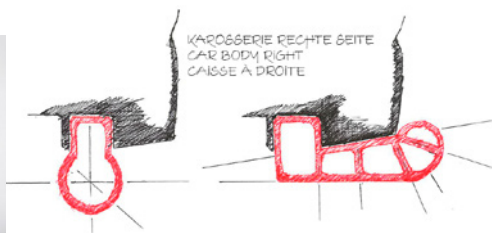

Rockslied für Volkswagen Transporter

Der Rockslied ist geeignet, um über felsigen Untergrund zu rutschen, ohne die Karosserie dabei zu beschädigen. Der Fahrzeugschweller wird hierbei nicht nur von unten, sondern auch von der Seite geschützt.

Aluminium-Kastenprofil mit 4 mm Wandstärke an der Bodenseite

Folgende Optionen können wir Ihnen anbieten:

Für Fahrzeuge mit kurzem Radstand

Für Fahrzeuge mit langem Radstand

Für Fahrzeuge mit bereits verbautem SEIKEL Tankschutz

Einzelteil (eine Fahrzeugseite) oder als Set (beide Fahrzeugseiten)

Bitte füllen Sie die unten angegebenen Punkte entsprechend Ihres Fahrzeugs/ Ihres Wunsches aus und wir ermitteln für Sie ein passendes Angebot.

SEIKEL Rockslied
T5, T6, T6.1 & Amarok