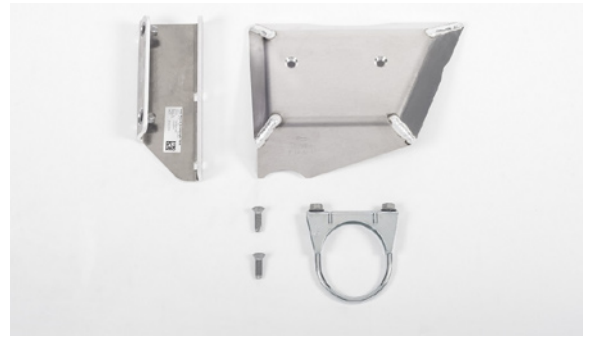

Rutsche für den Schalldämpfer

- 5 mm-Aluminium-Schutzplatte als Rutsche für den Mittelschalldämpfer
- Inklusive Halter