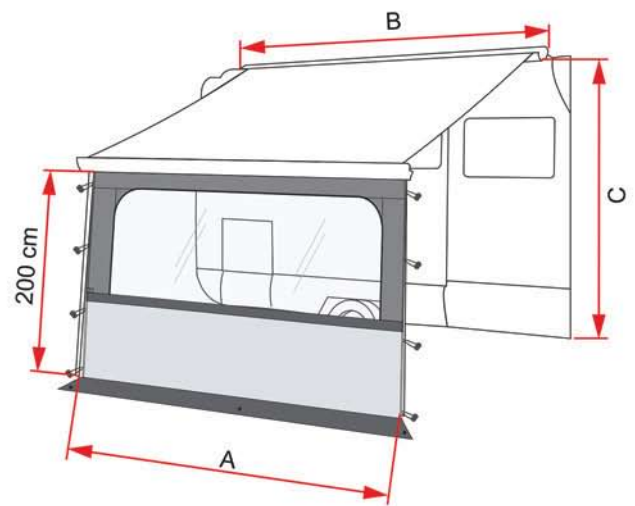

VW SHORT MIT SCA DACH ● VW SHORT MIT VW DACH ● VW LONG ● VW MIT 4x4 PAKET ● RENAULT SHORT ● RENAULT LONG ●

Beschreibung	F 45 s	F 35 PRO	Länge A	Mindestmarkisenlänge	Gewicht
Blocker Pro 100	●	●	+/- 100 cm		0.8 kg
Blocker Pro 260 Van**	●	●	+/- 250 cm	250 cm	2.7 kg
Blocker Pro 280		●	+/- 255 cm	270 cm	3.0 kg
Blocker Pro 300	●	●	+/- 285 cm	300 cm	3.2 kg