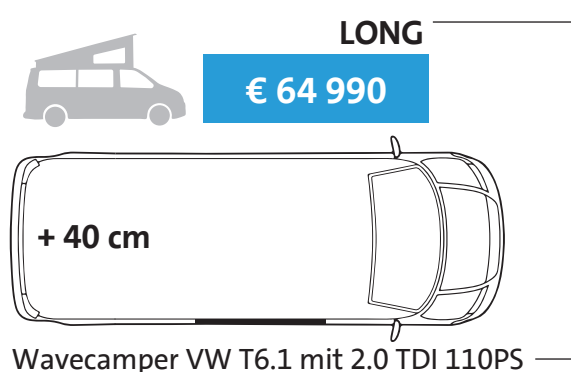

WAVECAMPER VW T6.1 PREISLISTE - Modelljahr 2023

WAVECAMPER FAHRZEUG - STANDARD

SHORT

LONG

Preis inkl. MwSt.

	€ 61 490	€ 64 990
Wavecamper VW T6.1 mit 2.0 TDI 110PS / 81KW Dieselmotor (5 - Gang Schaltgetriebe)		
Klimaanlage Climatic	S	S
AirBag Fahrer	S	S
AirBag Beifahrer	S	S
VW Drehsitze mit Armlehnen und Lendenwirbelstütze im Fahrerhaus	S	S
Zusatz AGM Batterie 75Ah für Wohnbereich	S	S
ABS/EDS/ASR/MSR*/ESP	S	S
Zentralverriegelung	S	S
El. Fenster und el. Seitenspiegel, beheizt	S	S
Multifunktions Lederlenkrad	S	S
Licht & Sicht Paket*	S	S
Radio Composition mit Touch Screen 6,5", SD/iPod, 2xUSB-C, Bluetooth, AppConnect, eCall	S	S
DAB+ Digitaler Radioempfang	S	S
Multifunktions - Anzeige PLUS	S	S
Reifenkontrollanzeige	S	S
START-STOP System	S	S
Schiebefenster links	S	S
Seitenfenster rechts	S	S
Heckfenster mit Heckscheibenwischer	S	S
Kindersicherung, elektrisch betätigt	S	S
Federung hinten verstärkt	-	S
Auflastung	2.800 KG	3.000 KG

MOTOR / GETRIEBE / ANTRIEB

SHORT

LONG

Preis inkl. MwSt.

2.0 TDI 150PS / 110KW (6 - Gang Schaltgetriebe)	€ 2 940
2.0 TDI 150PS / 110KW (7 - Gang Automatik DSG)	€ 5 580
2.0 TDI 150PS / 110KW (7 - Gang Automatik DSG) 4MOTION Allradantrieb	€ 9 460
2.0 TDI 204PS / 150KW (7 - Gang Automatik DSG)	€ 9 780
2.0 TDI 204PS / 150KW (7 - Gang Automatik DSG) 4MOTION Allradantrieb	€ 13 800