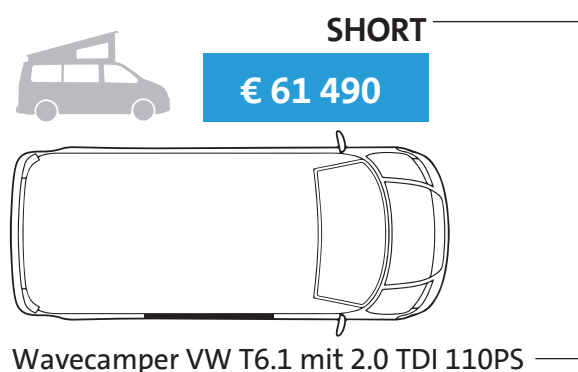

WAVECAMPER VW T6.1 PREISLISTE - Modelljahr 2023

WAVECAMPER FAHRZEUG - STANDARD

SHORT

LONG

Preis inkl. MwSt.

	€ 61 490	€ 64 990
Wavecamper VW T6.1 mit 2.0 TDI 110PS / 81KW Dieselmotor (5 - Gang Schaltgetriebe)		
Klimaanlage Climatic	S	S
AirBag Fahrer	S	S
AirBag Beifahrer	S	S
VW Drehsitze mit Armlehnen und Lendenwirbelstütze im Fahrerhaus	S	S
Zusatz AGM Batterie 75Ah für Wohnbereich	S	S
ABS/EDS/ASR/MSR*/ESP	S	S
Zentralverriegelung	S	S
El. Fenster und el. Seitenspiegel, beheizt	S	S
Multifunktions Lederlenkrad	S	S
Licht & Sicht Paket*	S	S
Radio Composition mit Touch Screen 6,5", SD/iPod, 2xUSB-C, Bluetooth, AppConnect, eCall	S	S
DAB+ Digitaler Radioempfang	S	S
Multifunktions - Anzeige PLUS	S	S
Reifenkontrollanzeige	S	S
START-STOP System	S	S
Schiebefenster links	S	S
Seitenfenster rechts	S	S
Heckfenster mit Heckscheibenwischer	S	S
Kindersicherung, elektrisch betätigt	S	S
Federung hinten verstärkt	-	S
Auflastung	2.800 KG	3.000 KG