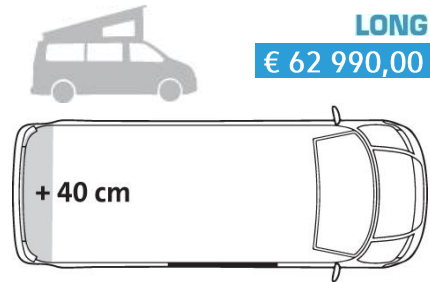

Wavecamper T6.1 mit 2.0 TDI 110PS

AUSBAU - STANDARD	SHORT	LONG
Isolierung	S	S
Vliesverkleidung an den Wänden	S	S
Scheibentönung im Wohnbereich	S	S
Gardinen im Wohnbereich	S	S
PVC Boden mit Isolierung	S	S
Schnierle Sitze mit Armlehne, ISOFIX und einfacher Demontage	2 Sitze	2 Sitze
Schienenabdeckung im Gepäckraum	S	S
Drehkonsole für Fahrersitz	S	S
Drehkonsole für Beifahrersitz	S	S
12V / 230V / Doppel - USB Steckdosen mit einer AGM Wohnraumbatterie, CEE Außensteckdose und Ladegerät CEE Außensteckdose und Ladegerät	S	S
Doppel - USB Steckdose im Schlafdach*	S	S
Doppel - USB Steckdose im Heckschrank	S	S
Sparsame LED Beleuchtung	S	S
USB LED Beleuchtung für SCA Schlafdach	S	S
Indirekte LED Möbelbeleuchtung	S	S
Taschenlampe 12V mit Halterung und Ladefunktion	S	S
Liegefläche bei umgebauter Sitzgruppe 190 cm x 125 cm	S	S
Entnehmbares Bettgestell und Sitze	S	S
Gasanlage für 1.7 KG Gasflasche mit Dometic 2-Flammen Kocher mit Glasabdeckung	S	S
Dometic CRX50 Kompressor Kühlschrank (ca. 45L)	S	S
Dometic Spüle mit Glasabdeckung und integriertem Wasserhahn	S	S
Klappbarer Tisch für innen und außen	S	S
Frischwasserkanister	19L	19L
Abwasserkanister	19L	19L
Platz für optionale Toilette im Schrank mit Zugang in der Nacht	S	S
Möbel Ausbau 15mm Sperrholz mit hochfester Beschichtung und ABS Außenkanten	S	S
Zusätzlicher Rolloschrank	nicht möglich	S

* beim VW Schlafdach 12V Steckdoste