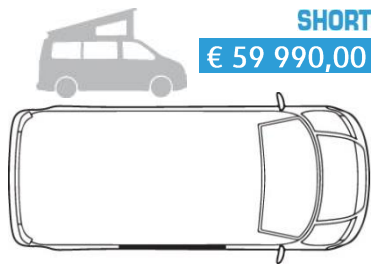

WAVECAMPERPREISLISTE

Wavecamper T6.1 mit 2.0 TDI 110PS