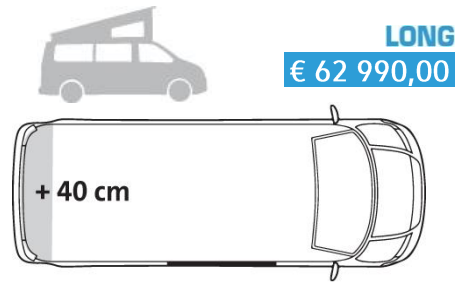

WAVECAMPERPREISLISTE

Wavecamper T6.1 mit 2.0 TDI 110PS

Wavecamper T6.1 mit 2.0 TDI 110PS

WAVECAMPER FAHRZEUG - STANDARD	SHORT	LONG
	Preis mit MwSt.	
Wavecamper VW T6.1 mit 2.0 TDI 110PS / 81KW Dieselmotor (5 - Gang Schaltgetriebe)	€ 59 990,00	€ 62 990,00
Klimaanlage Climatic	S	S
AirBag Fahrer	S	S
AirBag Beifahrer	S	S
VW Drehsitze mit Armlehnen und Lendenwirbelstütze im Fahrerhaus	S	S
Zusatz AGM Batterie 75Ah für Wohnbereich	S	S
ABS/EDS/ASR/MSR*/ESP	S	S
Zentralverriegelung	S	S
El. Fenster und el. Seitenspiegel, beheizt	S	S
Radio Composition mit Touch Screen 6,5", SD/iPod, 2xUSB-C, Bluetooth, AppConnect, eCall.	S	S
DAB+ Digitaler Radioempfang	S	S
Reifenkontrollanzeige	S	S
START-STOP System	S	S
Schiebefenster links	S	S
Seitenfenster rechts	S	S
Heckfenster mit Heckscheibenwischer	S	S
Kindersicherung, elektrisch betätigt	S	S
Federung hinten verstärkt	-	S
Auflastung	2.800 KG	3.000 KG