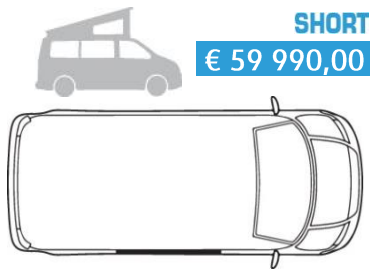

WAVECAMPERPREISLISTE

Wavecamper T6.1 mit 2.0 TDI 110PS

Wavecamper T6.1 mit 2.0 TDI 110PS

WAVECAMPER FAHRZEUG - STANDARD	SHORT	LONG
	Preis mit MwSt.	
Wavecamper VW T6.1 mit 2.0 TDI 110PS / 81KW Dieselmotor (5 - Gang Schaltgetriebe)	€ 59 990,00	€ 62 990,00
Klimaanlage Climatic	S	S
AirBag Fahrer	S	S
AirBag Beifahrer	S	S
VW Drehsitze mit Armlehnen und Lendenwirbelstütze im Fahrerhaus	S	S
Zusatz AGM Batterie 75Ah für Wohnbereich	S	S
ABS/EDS/ASR/MSR*/ESP	S	S
Zentralverriegelung	S	S
El. Fenster und el. Seitenspiegel, beheizt	S	S
Radio Composition mit Touch Screen 6,5", SD/iPod, 2xUSB-C, Bluetooth, AppConnect, eCall.	S	S
DAB+ Digitaler Radioempfang	S	S
Reifenkontrollanzeige	S	S
START-STOP System	S	S
Schiebefenster links	S	S
Seitenfenster rechts	S	S
Heckfenster mit Heckscheibenwischer	S	S
Kindersicherung, elektrisch betätigt	S	S
Federung hinten verstärkt	-	S
Auflastung	2.800 KG	3.000 KG