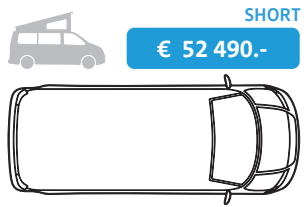

PREISLISTE

WAVECAMPER PREISLISTE

Wavecamper T6.1 mit 2.0 TDI 110PS

Wavecamper T6.1 mit 2.0 TDI 110PS

WAVECAMPER FAHRZEUG - STANDARD	SHORT	LONG
	Preis mit MwSt.	
Wavecamper VW T6.1 mit 2.0 TDI 110PS / 81KW Dieselmotor (5 - Gang Schaltgetriebe)	€ 52 490,-	€ 55 990,-
Klimaanlage Climatic	S	S
AirBag Fahrer	S	S
AirBag Beifahrer	S	S
VW Drehsitze mit Armlehnen und Lendenwirbelstütze im Fahrerhaus	S	S
Zusatz AGM Batterie 75Ah für Wohnbereich	S	S
ABS/EDS/ASR/MSR*/ESP	S	S
Zentralverriegelung	S	S
El. Fenster und el. Seitenspiegel, beheizt	S	S
Radio Composition mit Touch Screen 6,5", SD/iPod, 2xUSB-C, Bluetooth, AppConnect, eCall.	S	S
DAB+ Digitaler Radioempfang	S	S
Reifenkontrollanzeige	S	S
START-STOP System	S	S
Schiebefenster links	S	S
Seitenfenster rechts	S	S
Heckfenster mit Heckscheibenwischer	S	S
Kindersicherung, elektrisch bestätigt	S	S
Federung hinten verstärkt	-	S
Auflastung	2800kg	3000kg