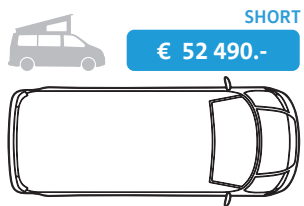

PREISLISTE

WAVECAMPER PREISLISTE

SHORT

€ 52 490,-

Wavecamper T6.1 mit 2.0 TDI 110PS