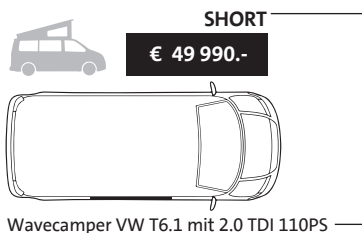

# PREISLISTE

WAVECAMPER FAHRZEUG - STANDARD	SHORT	LONG
	Preis mit MwSt.	
Wavecamper VW T6.1 mit 2.0 TDI 110PS / 81KW Dieselmotor (5 - Gang Schaltgetriebe)	€ 49 990,-	€ 53 990,-
Klimaanlage Climatic	S	S
AirBag Fahrer	S	S
AirBag Beifahrer	S	S
VW Drehsitze mit Armlehnen und Lendenwirbelstütze im Fahrerhaus	S	S
Zusatz AGM Batterie 75Ah für Wohnbereich	S	S
ABS/EDS/ASR/MSR*/ESP	S	S
Zentralverriegelung	S	S
El. Fenster und el. Seitenspiegel, beheizt	S	S
Radio Composition mit Touch Screen, AppConnect, eCall, We Connect Plus (1 Jahr)	S	S
DAB+ Digitaler Radioempfang	S	S
Reifenkontrollanzeige	S	S
START-STOP System	S	S
Schiebefenster links	S	S
Seitenfenster rechts	S	S
Heckfenster mit Heckscheibenwischer	S	S
Kindersicherung, elektrisch bestätigt	S	S
Federung hinten verstärkt	O	S
Auflastung	2800kg	3000kg
<i>* MSR beim 4MOTION nicht verfügbar</i>		
MOTOR / GETRIEBE / ANTRIEB	Preis mit MwSt.	
2.0 TDI 150PS / 110KW (6 - Gang Schaltgetriebe)	€ 2190,-	
2.0 TDI 150PS / 110KW (7 - Gang Automatik DSG)	€ 4790,-	
2.0 TDI 150PS / 110KW (6 - Gang Schaltgetriebe) 4MOTION	€ 5290,-	
2.0 TDI 150PS / 110KW (7 - Gang Automatik DSG) 4 MOTION	€ 7890,-	
2.0 TDI 199PS / 146KW (7 - Gang Automatik DSG) (Lieferzeit auf Anfrage)	€ 8490,-	
2.0 TDI 199PS / 146KW (7 - Gang Automatik DSG) 4 MOTION (Lieferzeit auf Anfrage)	€ 11590,-	