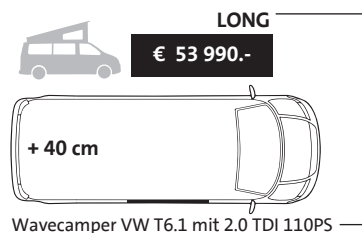

# PREISLISTE

WAVECAMPER FAHRZEUG - STANDARD	SHORT	LONG
	Preis mit MwSt.	
Wavecamper VW T6.1 mit 2.0 TDI 110PS / 81KW Dieselmotor (5 - Gang Schaltgetriebe)	€ 49 990,-	€ 53 990,-
Klimaanlage Climatic	S	S
AirBag Fahrer	S	S
AirBag Beifahrer	S	S
VW Drehsitze mit Armlehnen und Lendenwirbelstütze im Fahrerhaus	S	S
Zusatz AGM Batterie 75Ah für Wohnbereich	S	S
ABS/EDS/ASR/MSR*/ESP	S	S
Zentralverriegelung	S	S
El. Fenster und el. Seitenspiegel, beheizt	S	S
Radio Composition mit Touch Screen, AppConnect, eCall, We Connect Plus (1 Jahr)	S	S
DAB+ Digitaler Radioempfang	S	S
Reifenkontrollanzeige	S	S
START-STOP System	S	S
Schiebefenster links	S	S
Seitenfenster rechts	S	S
Heckfenster mit Heckscheibenwischer	S	S
Kindersicherung, elektrisch bestätigt	S	S
Federung hinten verstärkt	O	S
Auflastung	2800kg	3000kg
<i>* MSR beim 4MOTION nicht verfügbar</i>		
MOTOR / GETRIEBE / ANTRIEB	Preis mit MwSt.	
2.0 TDI 150PS / 110KW (6 - Gang Schaltgetriebe)	€ 2190,-	
2.0 TDI 150PS / 110KW (7 - Gang Automatik DSG)	€ 4790,-	
2.0 TDI 150PS / 110KW (6 - Gang Schaltgetriebe) 4MOTION	€ 5290,-	
2.0 TDI 150PS / 110KW (7 - Gang Automatik DSG) 4 MOTION	€ 7890,-	
2.0 TDI 199PS / 146KW (7 - Gang Automatik DSG) (Lieferzeit auf Anfrage)	€ 8490,-	
2.0 TDI 199PS / 146KW (7 - Gang Automatik DSG) 4 MOTION (Lieferzeit auf Anfrage)	€ 11590,-	